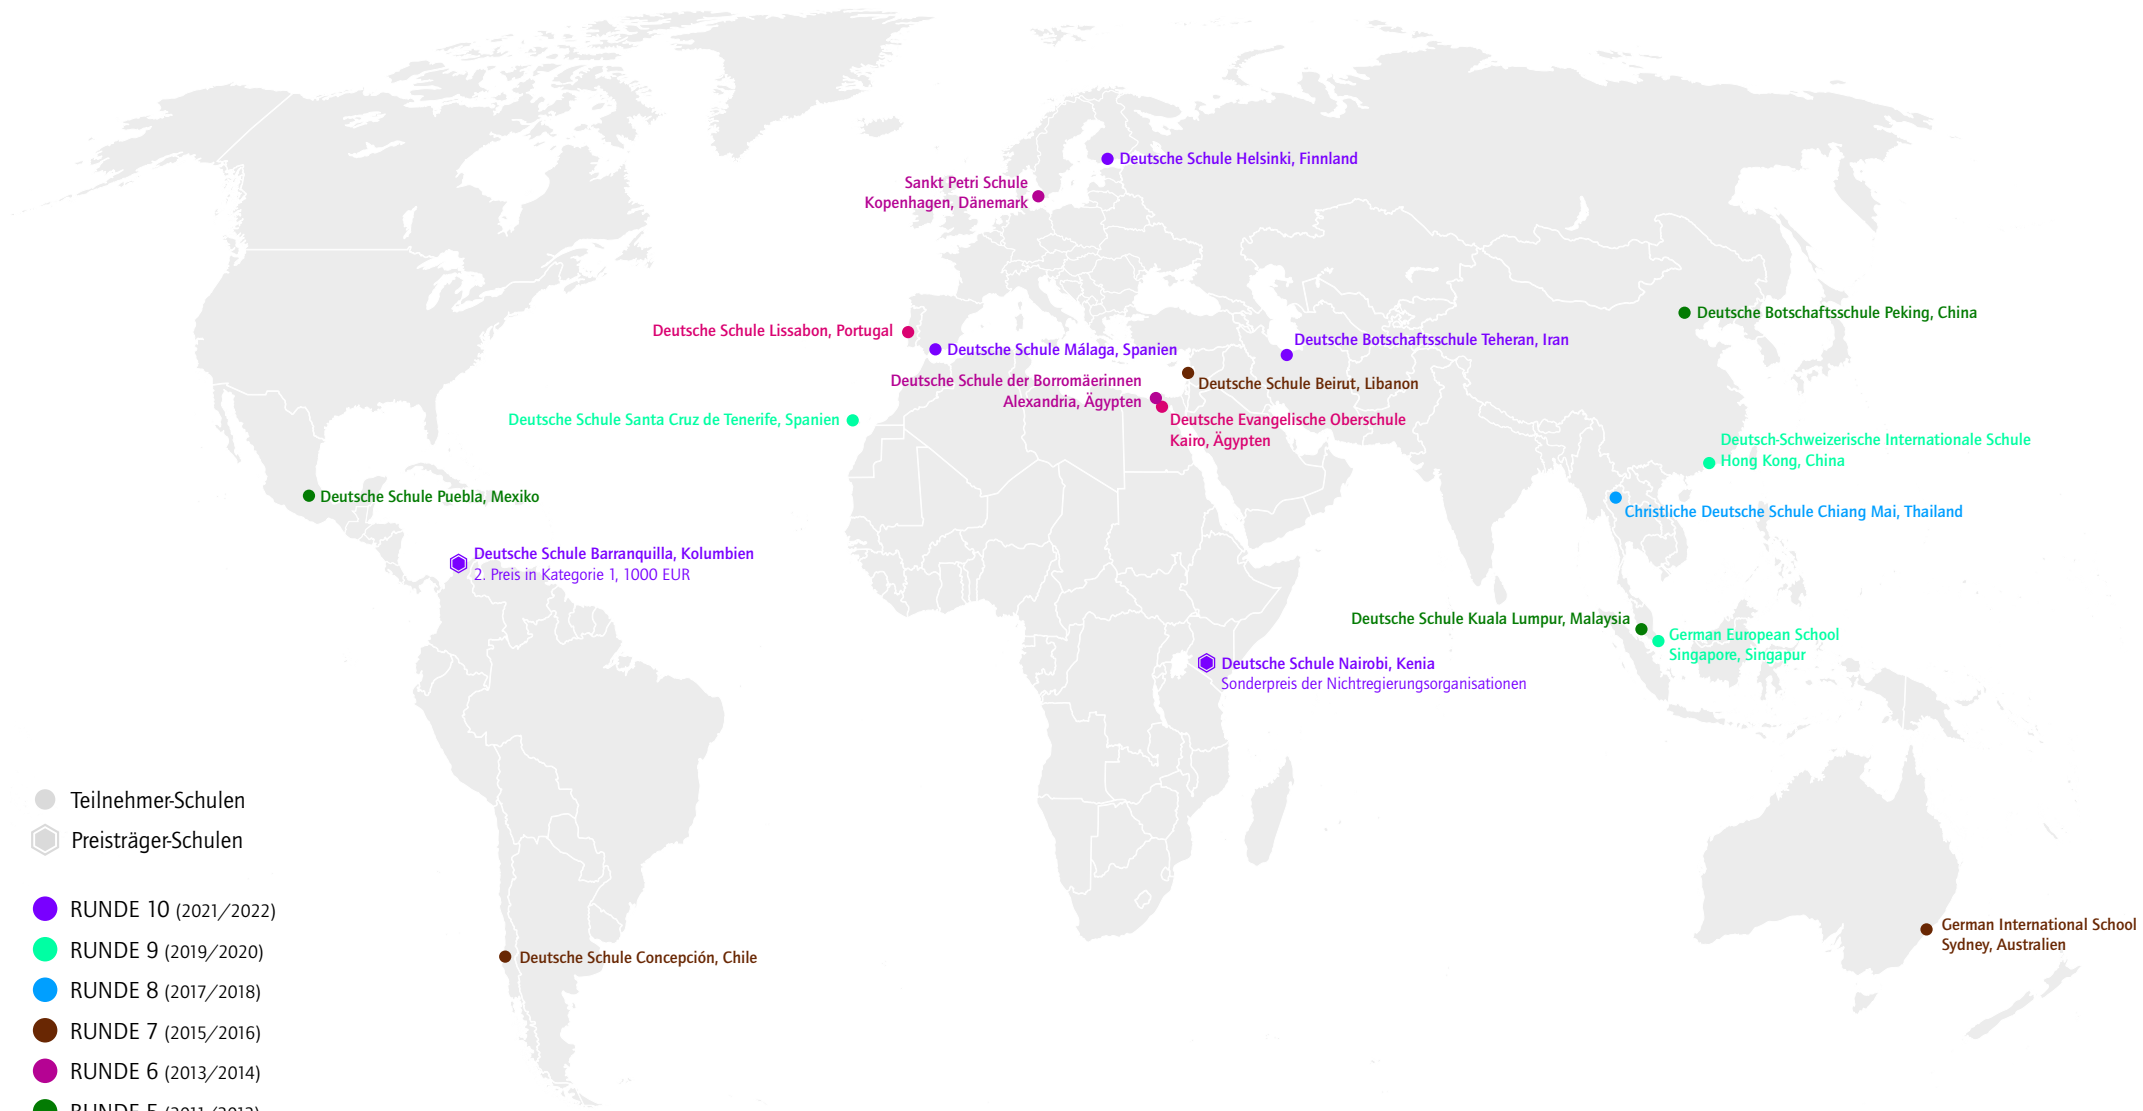

INTERNATIONALE TEILNEHMENDE DES SCHULWETTBEWERBS

- Teilnehmer-Schulen
- ◻ Preisträger-Schulen
- RUNDE 10 (2021/2022)
- RUNDE 9 (2019/2020)
- RUNDE 8 (2017/2018)
- RUNDE 7 (2015/2016)
- RUNDE 6 (2013/2014)
- RUNDE 5 (2011/2012)
- RUNDE 4 (2009/2010)

Deutsche Schule Helsinki, Finnland
 Sankt Petri Schule Kopenhagen, Dänemark
 Deutsche Schule Lissabon, Portugal
 Deutsche Schule Málaga, Spanien
 Deutsche Botschaftsschule Teheran, Iran
 Deutsche Botschaftsschule Peking, China
 Deutsche Schule Santa Cruz de Tenerife, Spanien
 Deutsche Schule der Borromäerinnen Alexandria, Ägypten
 Deutsche Schule Beirut, Libanon
 Deutsche Evangelische Oberschule Kairo, Ägypten
 Deutsch-Schweizerische Internationale Schule Hong Kong, China
 Deutsche Schule Puebla, Mexiko
 Deutsche Schule Barranquilla, Kolumbien
 2. Preis in Kategorie 1, 1000 EUR
 Deutsche Schule Concepción, Chile
 Deutsche Schule Nairobi, Kenia
 Sonderpreis der Nichtregierungsorganisationen
 Deutsche Schule Kuala Lumpur, Malaysia
 Christliche Deutsche Schule Chiang Mai, Thailand
 German European School Singapore, Singapur
 German International School Sydney, Australien