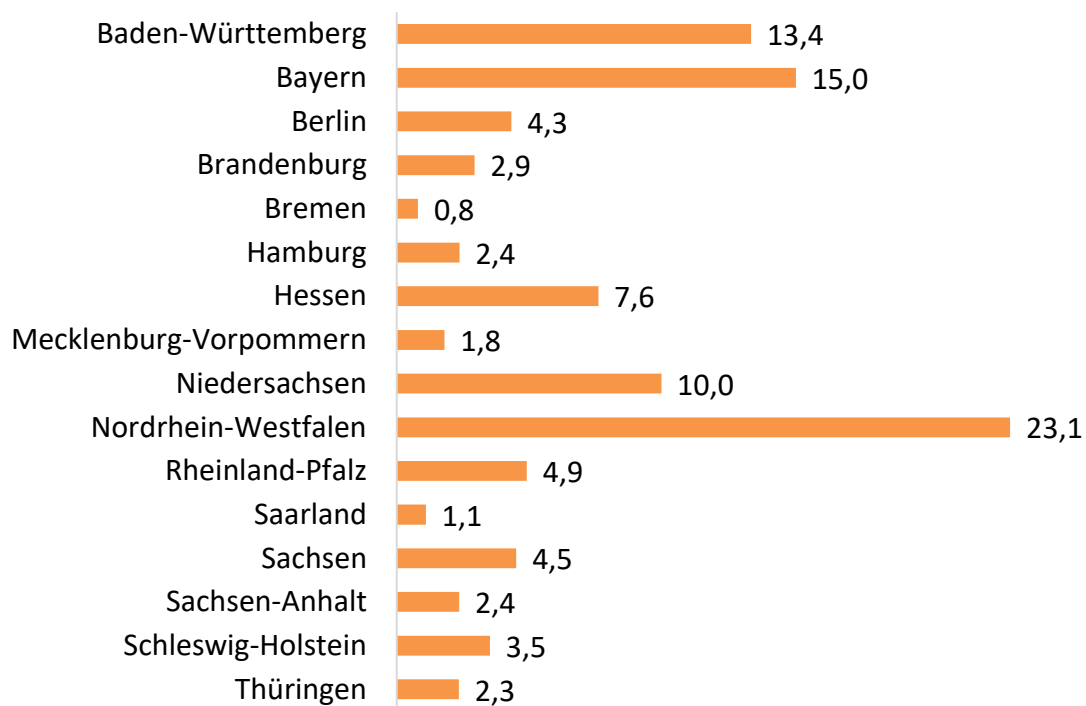

<b>Bundesweiter Schüleranteil 2018/19 nach Bundesländern</b>		
<b>Bundesland</b>	<b>in %</b>	<b>absolut</b>
Baden-Württemberg	13,4	1.112.617
Bayern	15,0	1.252.674
Berlin	4,3	360.031
Brandenburg	2,9	244.294
Bremen	0,8	66.938
Hamburg	2,4	196.587
Hessen	7,6	632.679
Mecklenburg-Vorpommern	1,8	150.302
Niedersachsen	10,0	830.561
Nordrhein-Westfalen	23,1	1.925.633
Rheinland-Pfalz	4,9	408.325
Saarland	1,1	91.247
Sachsen	4,5	375.360
Sachsen-Anhalt	2,4	195.897
Schleswig-Holstein	3,5	292.532
Thüringen	2,3	194.780
<b>Gesamt</b>	<b>100,0</b>	<b>8.330.457</b>

**Bundesweiter Schüleranteil 2018/19  
nach Bundesländern (in %)**